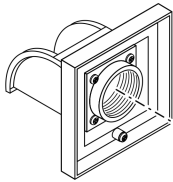

G1½

Ø 40 x 300 mm

G1

Lighting
(84183)