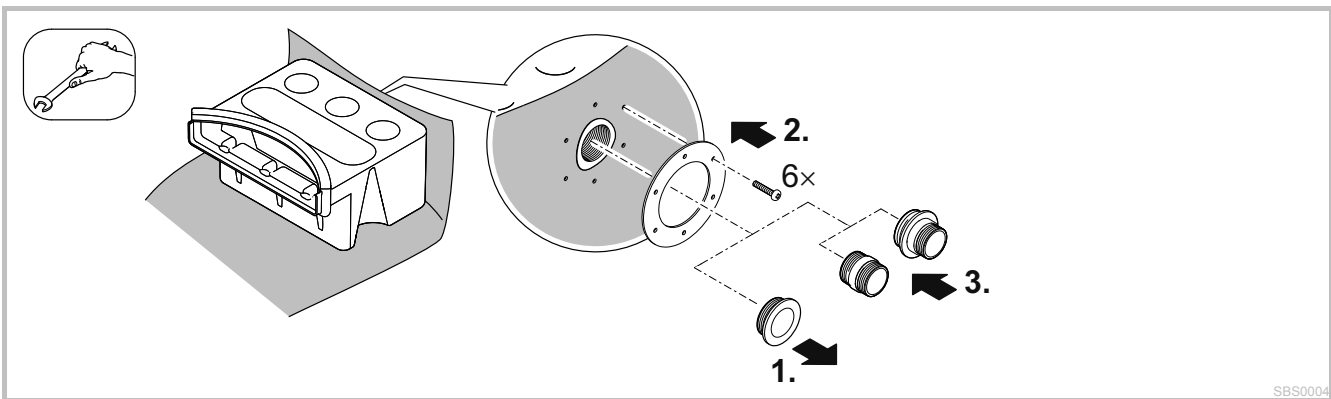

## Spillway Boxes 15000/22500/35000

DE	Gebrauchsanleitung
EN	Operating instructions
FR	Notice d'emploi
NL	Gebruiksaanwijzing
ES	Instrucciones de uso
PT	Instruções de uso
IT	Istruzioni d'uso
DA	Brugsanvisning
NO	Bruksanvisning
SV	Bruksanvisning
FI	Käyttöohje
HU	Használati útmutató
PL	Instrukcja użytkowania
CS	Návod k použití
SK	Návod na použitie
SL	Navodila za uporabo
HR	Uputa o upotrebi
RO	Instrucțiuni de folosință
BG	Упътване за употреба
UK	Посібник з експлуатації
RU	Руководство по эксплуатации
CN	使用说明书

SBS0002

SBS0001

Spillway Boxes	a	b	c
15000	474 mm	521 mm	260 mm
22500	474 mm	699 mm	260 mm
35000	486 mm	1003 mm	260 mm

SBS0003

SBS0004