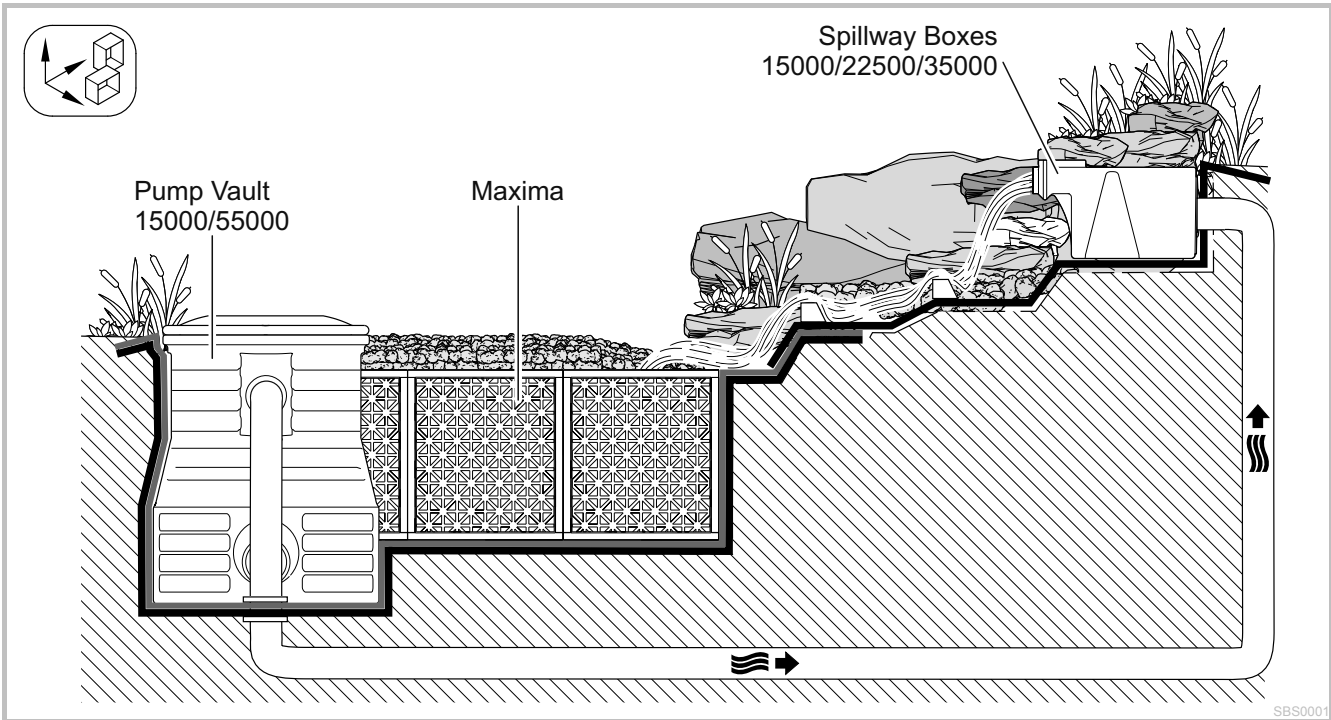

## Spillway Boxes 15000/22500/35000

DE	Gebrauchsanleitung
EN	Operating instructions
FR	Notice d'emploi
NL	Gebruiksaanwijzing
ES	Instrucciones de uso
PT	Instruções de uso
IT	Istruzioni d'uso
DA	Brugsanvisning
NO	Bruksanvisning
SV	Bruksanvisning
FI	Käyttöohje
HU	Használati útmutató
PL	Instrukcja użytkowania
CS	Návod k použití
SK	Návod na použitie
SL	Navodila za uporabo
HR	Uputa o upotrebi
RO	Instrucțiuni de folosință
BG	Упътване за употреба
UK	Посібник з експлуатації
RU	Руководство по эксплуатации
CN	使用说明书

SBS0002

SBS0001

Spillway Boxes	a	b	c
15000	474 mm	521 mm	260 mm
22500	474 mm	699 mm	260 mm
35000	486 mm	1003 mm	260 mm

SBS0003

SBS0004